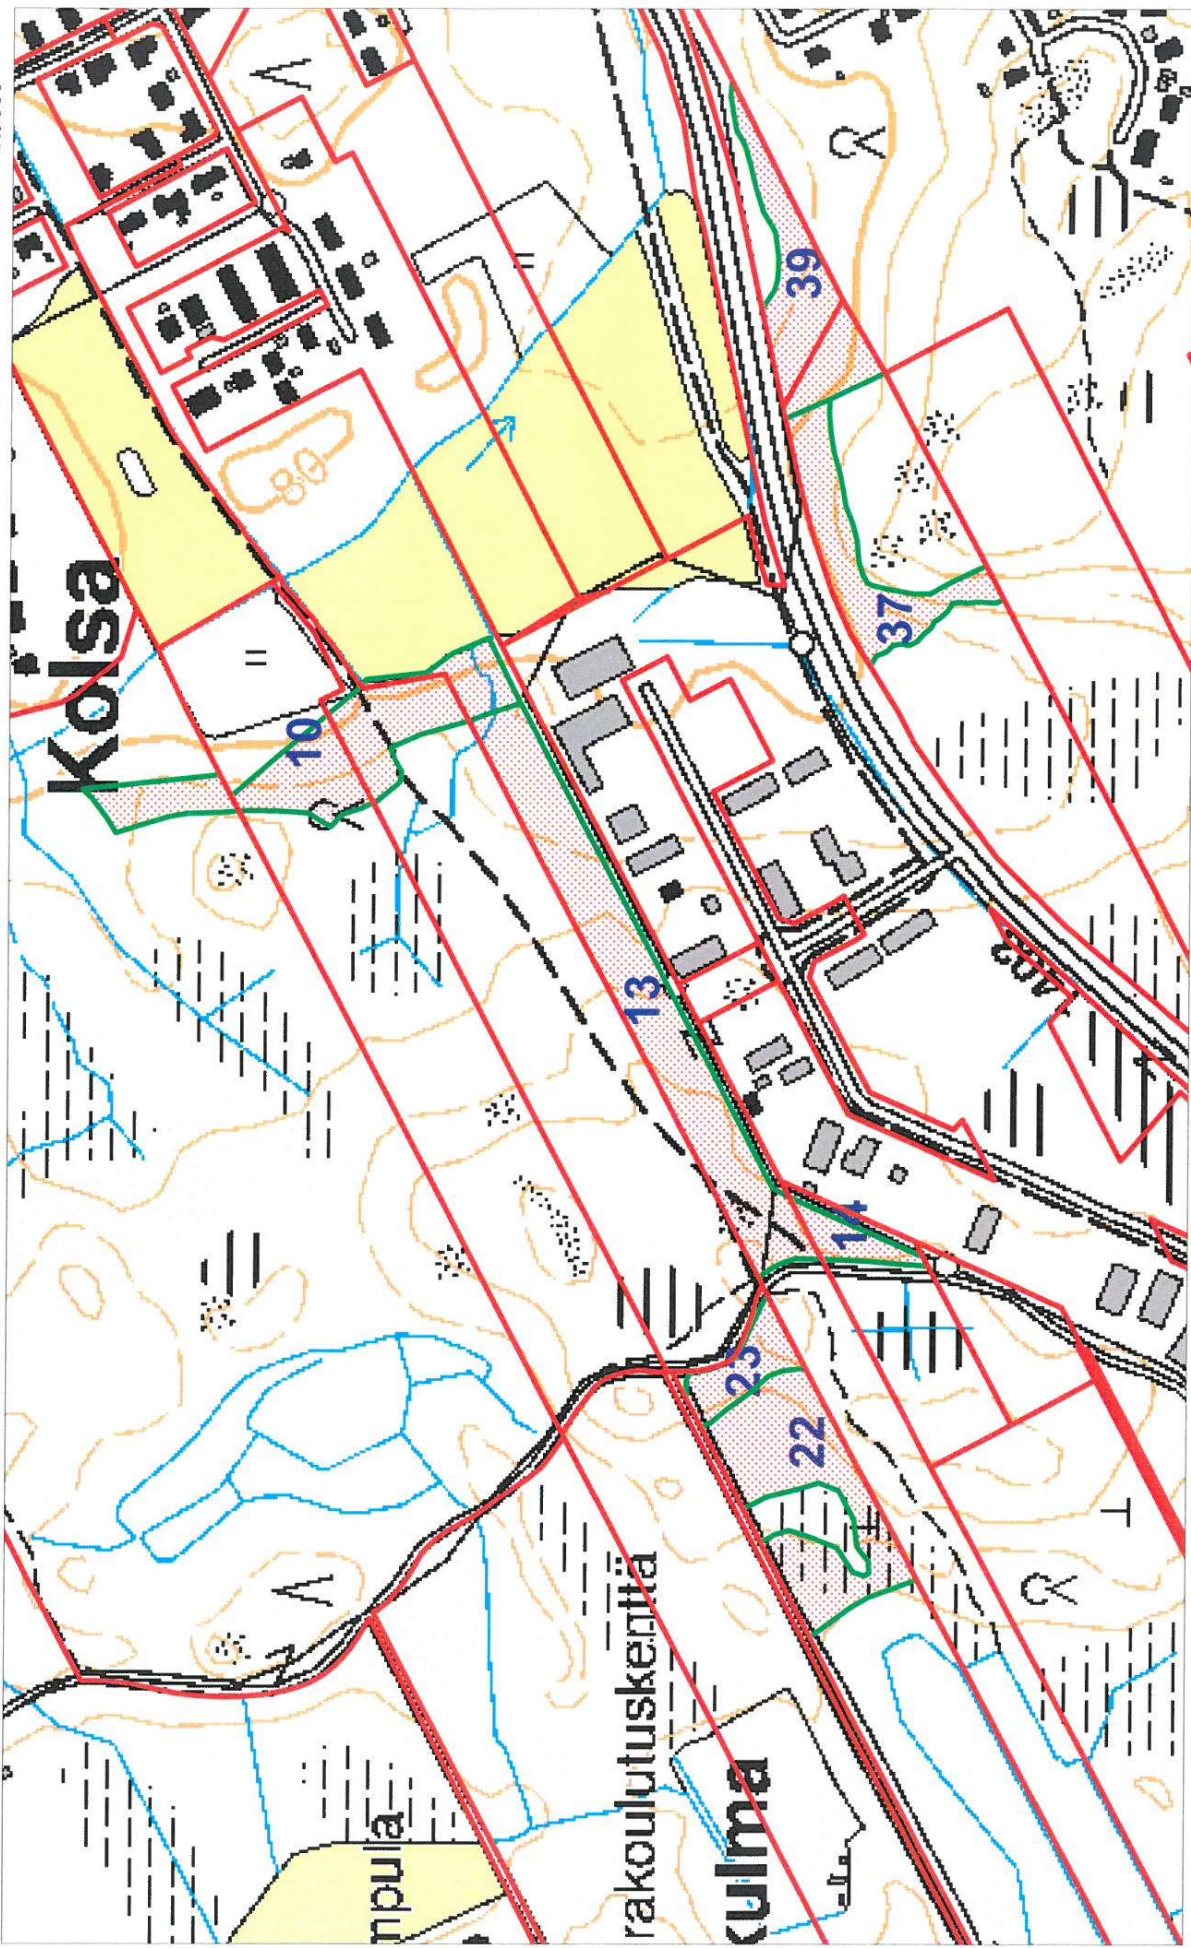

TUUSULAN KUNTA/Kuntekehitys ja teknisenhoitoyhdistys Ususmaa ry
PL 60
04301 TUUSULA

TYÖMAAKARTTA
02.08.2019

Kunta: 858 Tuusula
Kylä: 415 TUOMALA
Tila: 6:43 KAUNISNIITY
Ms: 858 508 100 1155,6 ha
Työmaa03-508-064E-19 31,4 ha
Kp: 387104, 6714604 Karttalehti: L4233L

© Maanmittauslaitos, lupa nro 417/MML/12

1:5000

TUUSULAN KUNTA/kuntekehitys ja teknisenhoitoyhdistys Uusmaa ry
 Kunta: 858 Tuusula
 Kylä: 415 TUOMALA
 Tila: 6:43 KAUNISNIITY
 © Maanmittauslaitos, lupa nro 417/MML/12
 Kp: 394023, 6700218 Karttalehti: L4143R
 Työmaa03-508-064E-19 31,4 ha
 Ms: 858 508 100 1155,6 ha
 02.08.2019
 TYÖMAAKARTTA

PL 60
 04301 TUUSULA