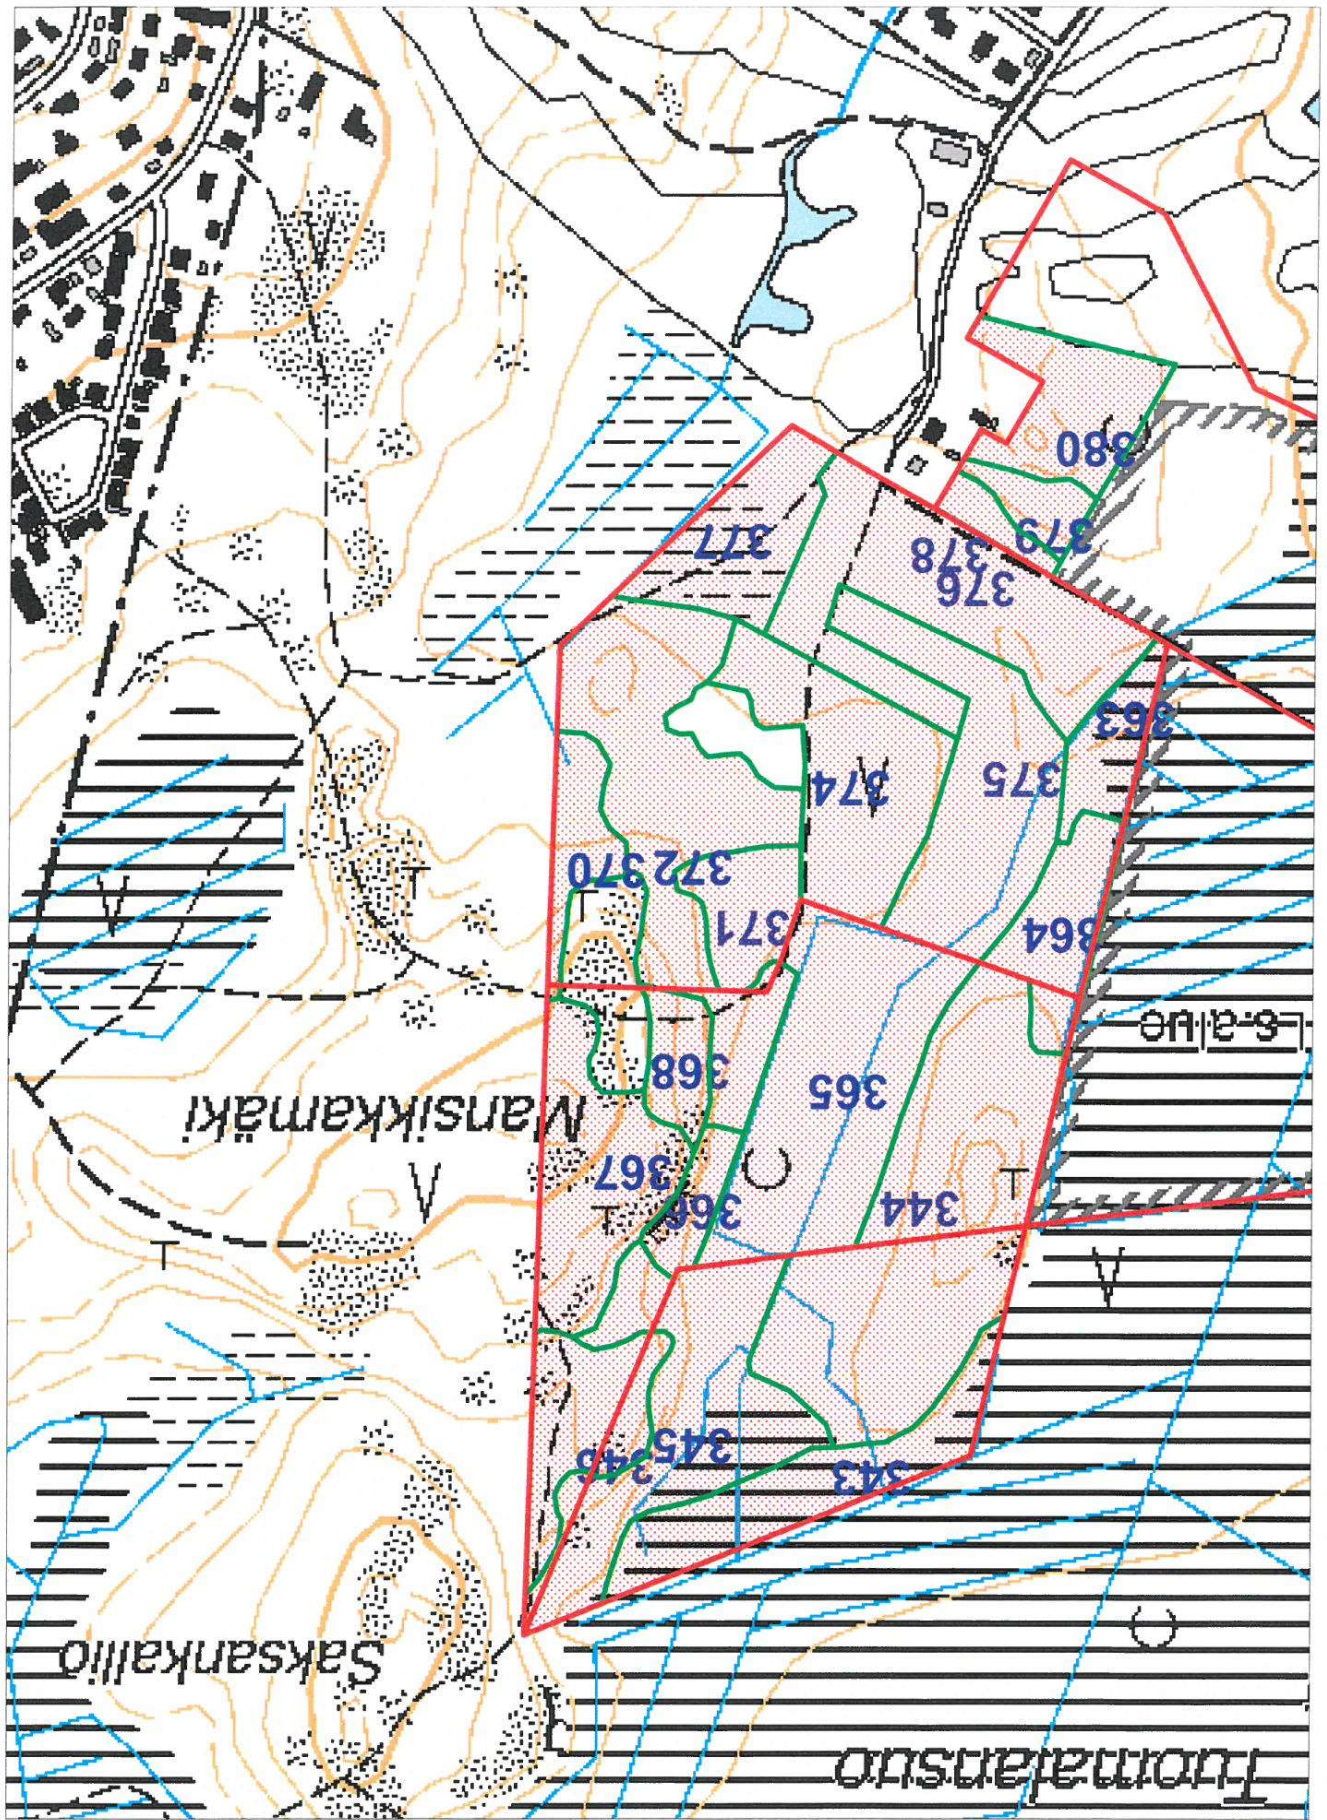

TUUSULAN KUNTA/Kuntekehitys ja teknisenhoitoyhdistys Ususmaa ry
PL 60
04301 TUUSULA

TYÖMAAKARTTA
02.08.2019

Kunta: 858 Tuusula
Kylä: 415 TUOMALA
Tila: 6:43 KAUNISNIITY
Ms: 858 508 100 1155,6 ha
Työmaa03-508-064E-19 31,4 ha
Kp: 387104, 6714604 Karttalehti: L4233L

© Maanmittauslaitos, lupa nro 417/MML/12

1:5000

TUUSULAN KUNTA/kuntekehitys ja teknisenhoitoyhdistys Uusmaa ry
 Kunta: 858 Tuusula
 Kylä: 415 TUOMALA
 Tila: 6:43 KAUNISNIITY
 © Maanmittauslaitos, lupa nro 417/MML/12
 Kp: 394023, 6700218 Karttalehti: L4143R
 Työmaa03-508-064E-19 31,4 ha
 Ms: 858 508 100 1155,6 ha
 02.08.2019
 TYÖMAAKARTTA

PL 60
 04301 TUUSULA